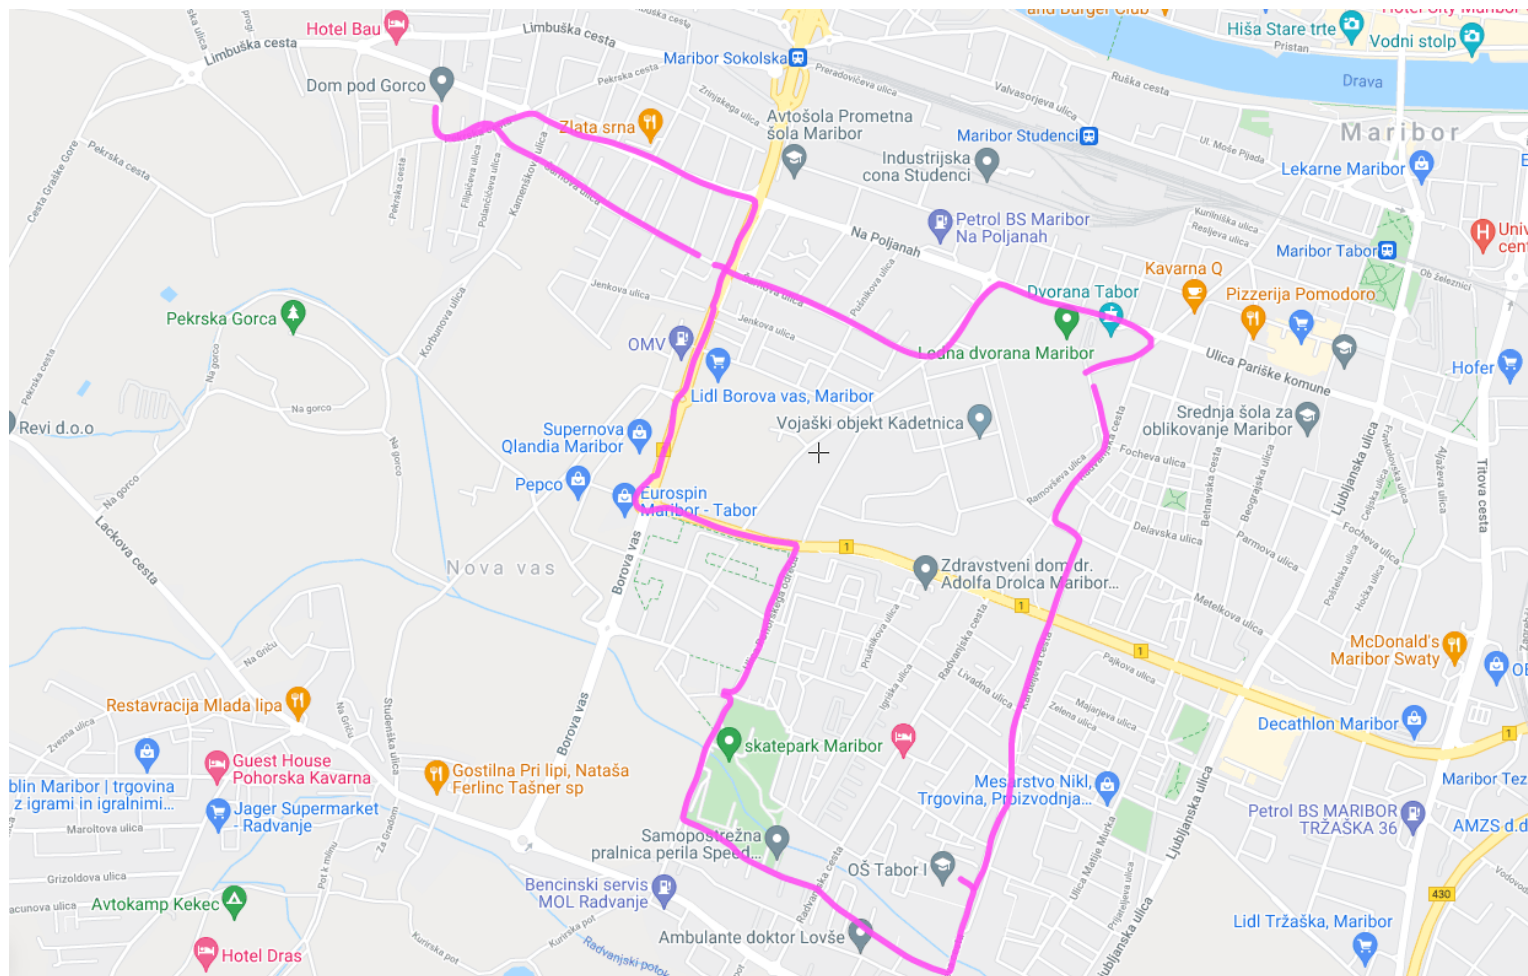

MČ Studenci, MČ Nova vas: 20.12.2022

začetek 17.00 dvorana Tabor – levo na Gorkega ulico – levo na Koresovo ulico – levo na Engelsovo – desno na Šarhovo ulico – **1. postanek 17.05 Šarhova (vrtec Studenci)** – **2. postanek 17.20 (MČ Studenci)** – naprej po Šarhovi ulici – levo na Pekrski cesti – **3. postanek 17.30 Dom pod Gorco** – nazaj po Pekrski cesti – desno na Erjavčevo ulico – desno na Ulico heroja Šercerja – desno na Studenško ulico – levo na Vrtnarsko ulico – desno po Borova vas – v krožišču levo naprej po Borova vas – levo po Majcigerjevi ulici – desno po Veselovi ulici – desno na Ulico Pohorskega odreda – **4. postanek 18.00 Majcigerjeva (OŠ Gustafa Šiliha)** – naprej po Pohorskega odreda – levo na Borštnikovo ulico – levo na Kardeljevo ulico – **5. postanek 18.15 Kardeljeva-Antoličičeva** – naprej po Kardeljevi ulici – naprej po Radvanjski cesti – levo na Popovičevo – **zaključek 18.30 dvorana Tabor**